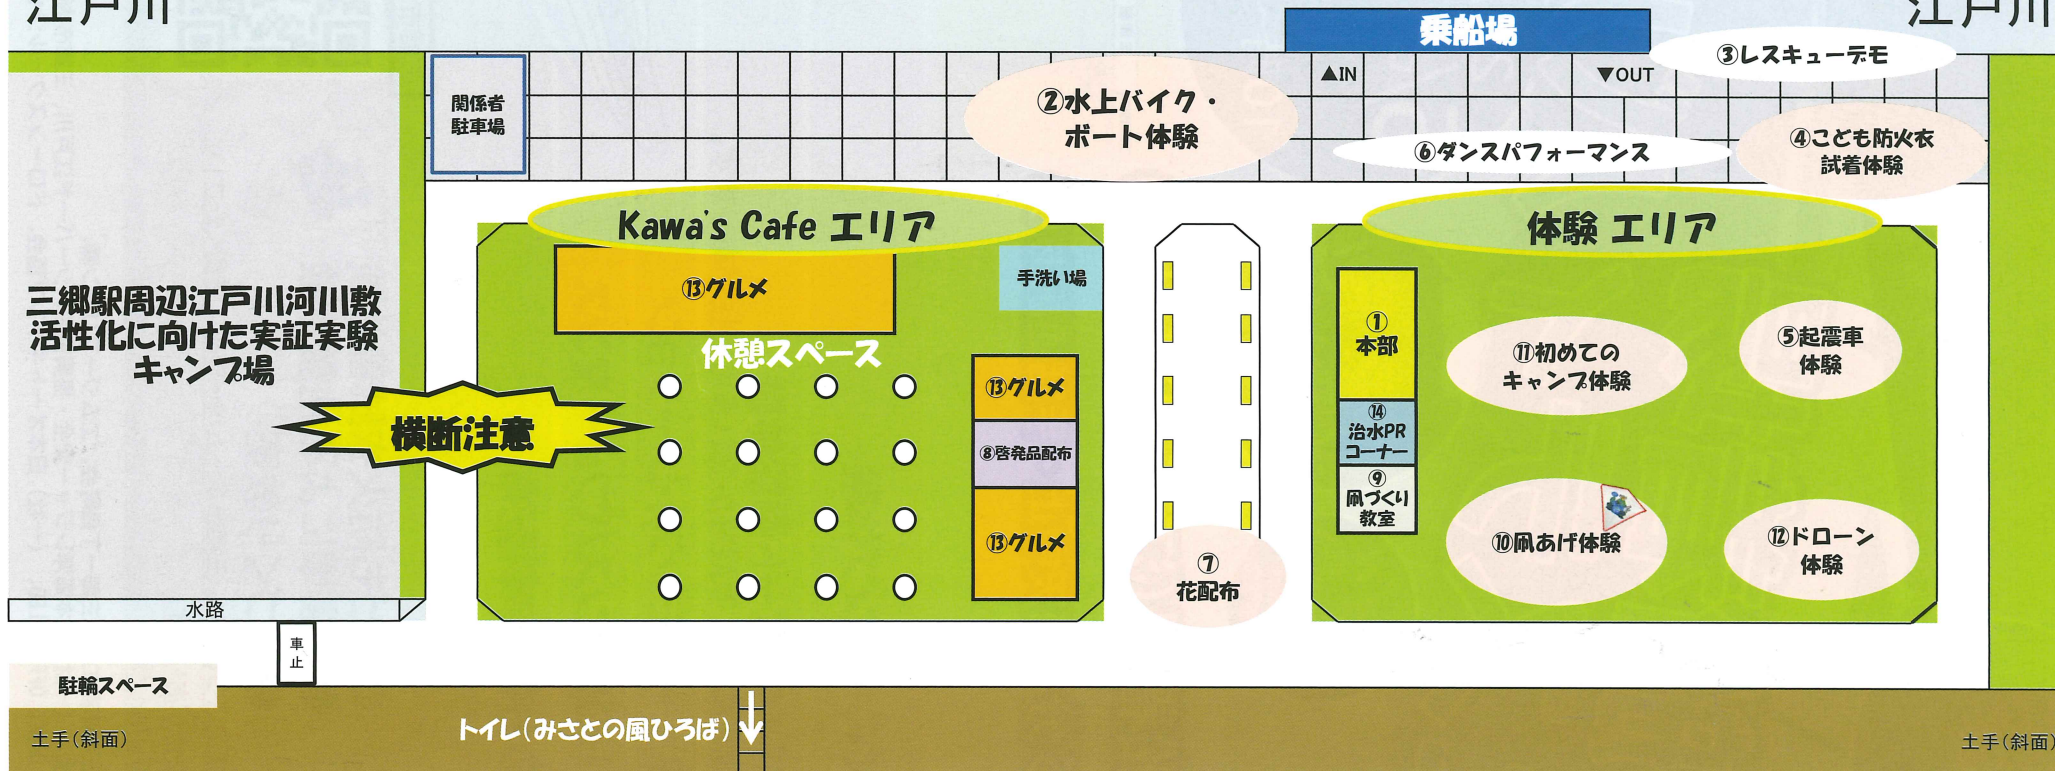

# 第14回 みさと船着場フェスティバル 会場案内図

江戸川

江戸川