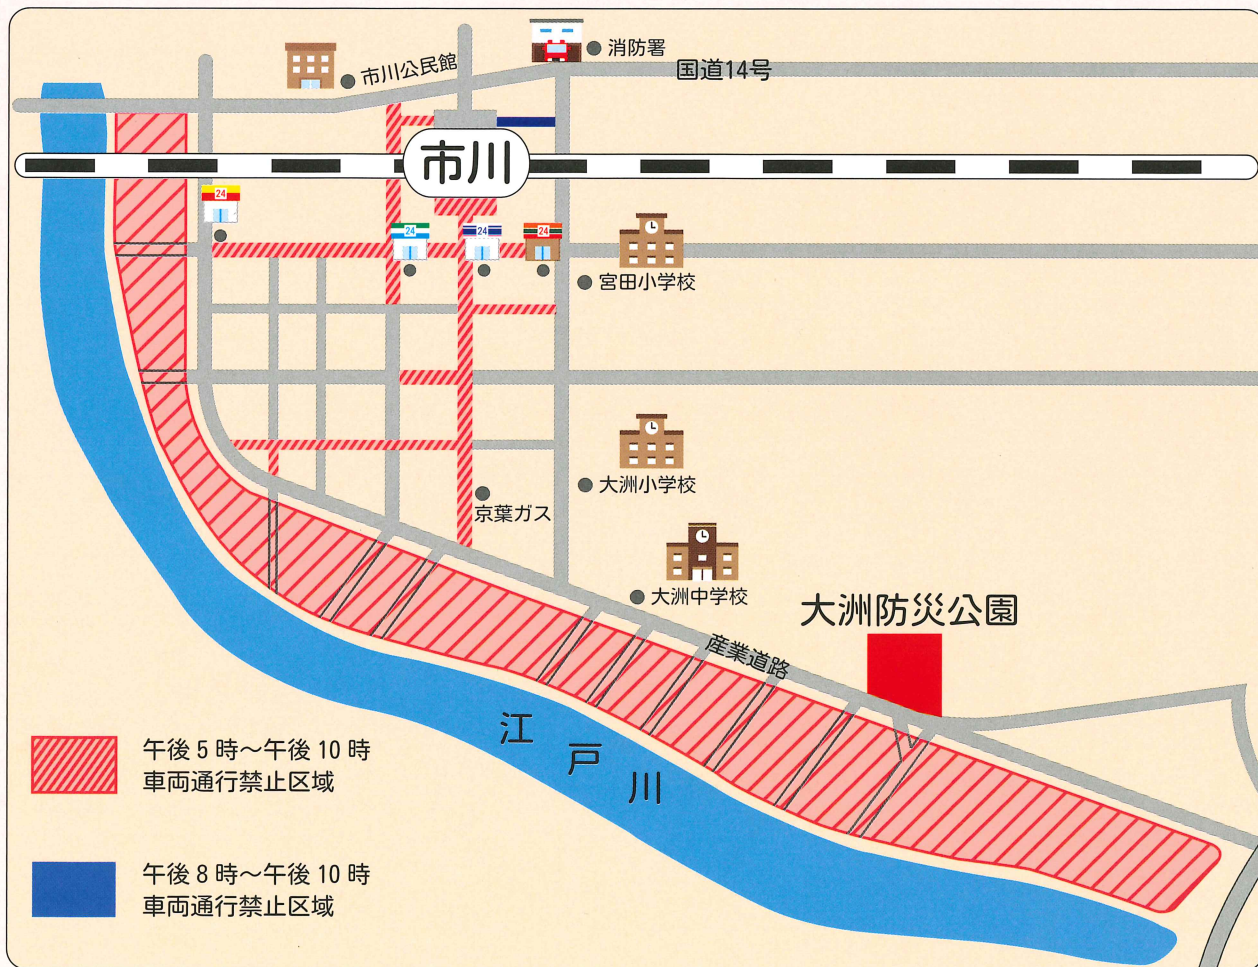

地域にお住まいの皆様へ

花火大会開催に伴う

市川・市川南・新田・
大洲・大和田・東大和田・
稲荷木及びその周辺に
お住まいの皆様は
必ずお読みください

交通規制のお知らせ

令和5年8月5日(土) 午後5時～午後10時

(荒天の場合は中止)

花火大会当日は、地域にお住まいの皆様大変ご迷惑ご不便をおかけいたします。
どうかご理解ご協力をいただきますよう、よろしくお願いいたします。

- 規制に当たっている警備員の誘導・警察官の指示等をお守りください。
- 規制区域への車両の出入りはできなくなりますのでご注意ください。
- 規制区域内に駐車場をお持ちの方も規制時間内は車両の入庫・出庫ができなくなります。
あらかじめご理解・ご協力をお願いいたします。