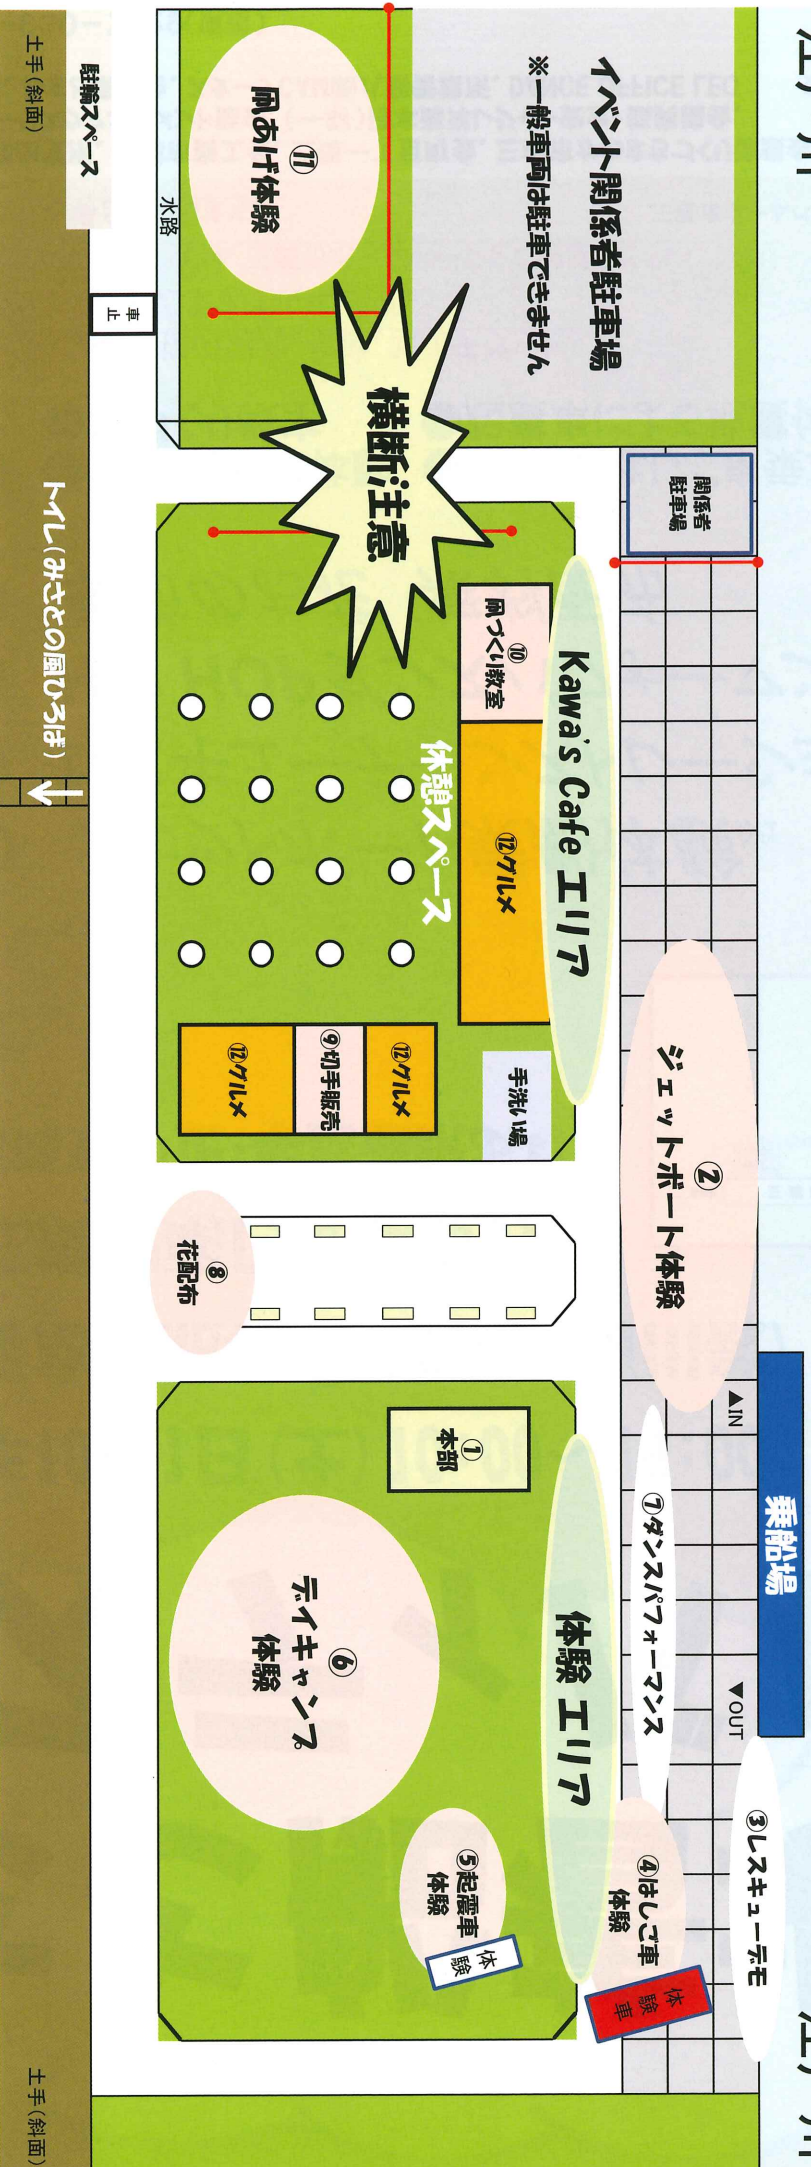

第12回 みさと船着場フェスティバル 会場案内図

江戸川

江戸川

イベント関係者駐車場

※一般車両は駐車できません

関係者
駐車場

②
ジェットポート体験

⑦ダンスパフォーマンス

④はしご車
体験

体験 エリア

⑤起震車
体験

横断注意

Kawa's Cafe エリア

⑩風づくり教室

⑫グルメ

⑪グルメ

⑨切手販売

⑬グルメ

休憩スペース

①本館

⑥
ナイキキャンプ
体験

⑧
花配布

⑪
風あげ体験

駐輪スペース

車止

トイレ(みさとの園ひろば)

上手(斜面)

上手(斜面)

①イベント本部(イベント運営)

・三郷市

④40m級はしご車乗車体験

・三郷市消防署