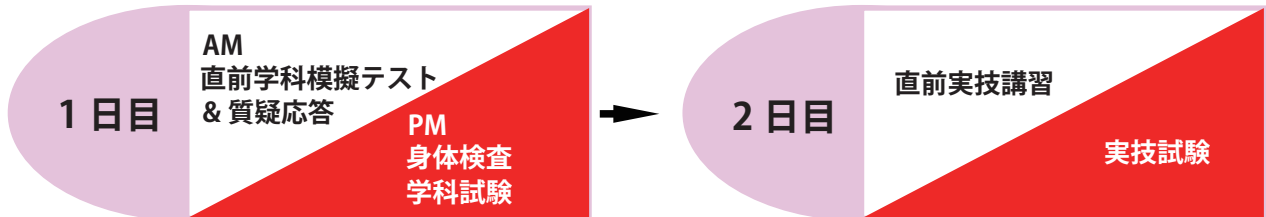

● **日 程**

コース	1 日目	2 日目	書類提出締切日	免許交付予定日
第 1 回	1 月 28 日 (日) →	2 月 22 日 (木)	1 月 12 日 (金)	3 月 8 日 (木)
第 2 回	2 月 11 日 (日) →	2 月 25 日 (日)	1 月 26 日 (金)	3 月 8 日 (木)

※1 日目と 2 日目はセットです。両日ともにご都合のよい回をお選び下さい。
※天候の影響で日程変更される場合がございます。
※免許交付予定日は上記日程で国家試験に総合合格された場合です。
※2 日目のタイムスケジュールは学科試験合格発表後のお知らせ致します。
※一般財団法人 日本海洋レジャー安全・振興協会が国家試験を実施します。

● **コース料金**

1・2 月 特別	受講料	申請代行料	登録免許税	身体検査料	学科試験料	実技試験料	合計金額
	¥9,150	¥6,400	¥1,500	¥3,450	¥2,900	¥16,400	¥39,800

※事前に身体検査証明書提出の場合、上記身体検査から ¥2,000 引かれます。
※レンタルスーツ別途承ります。

● **事前学習に欠かせない教材パッケージ付き!**

- ①テキスト
- ②学科試験問題集
- ③オリジナル『合格のための補助プリント』
- ④実技ロープワーク用 練習用ロープ

認定優良教習所
エムジーマリン株式会社

ホームページで最新情報をご覧ください

エムジーマリン

検索

〒272-0025 千葉縣市川市大和田 2-19-6
TEL:047-370-1501 FAX:047-377-6512
e-mail: info@mgmarine.co.jp
URL: http://www.mgmarine.co.jp/